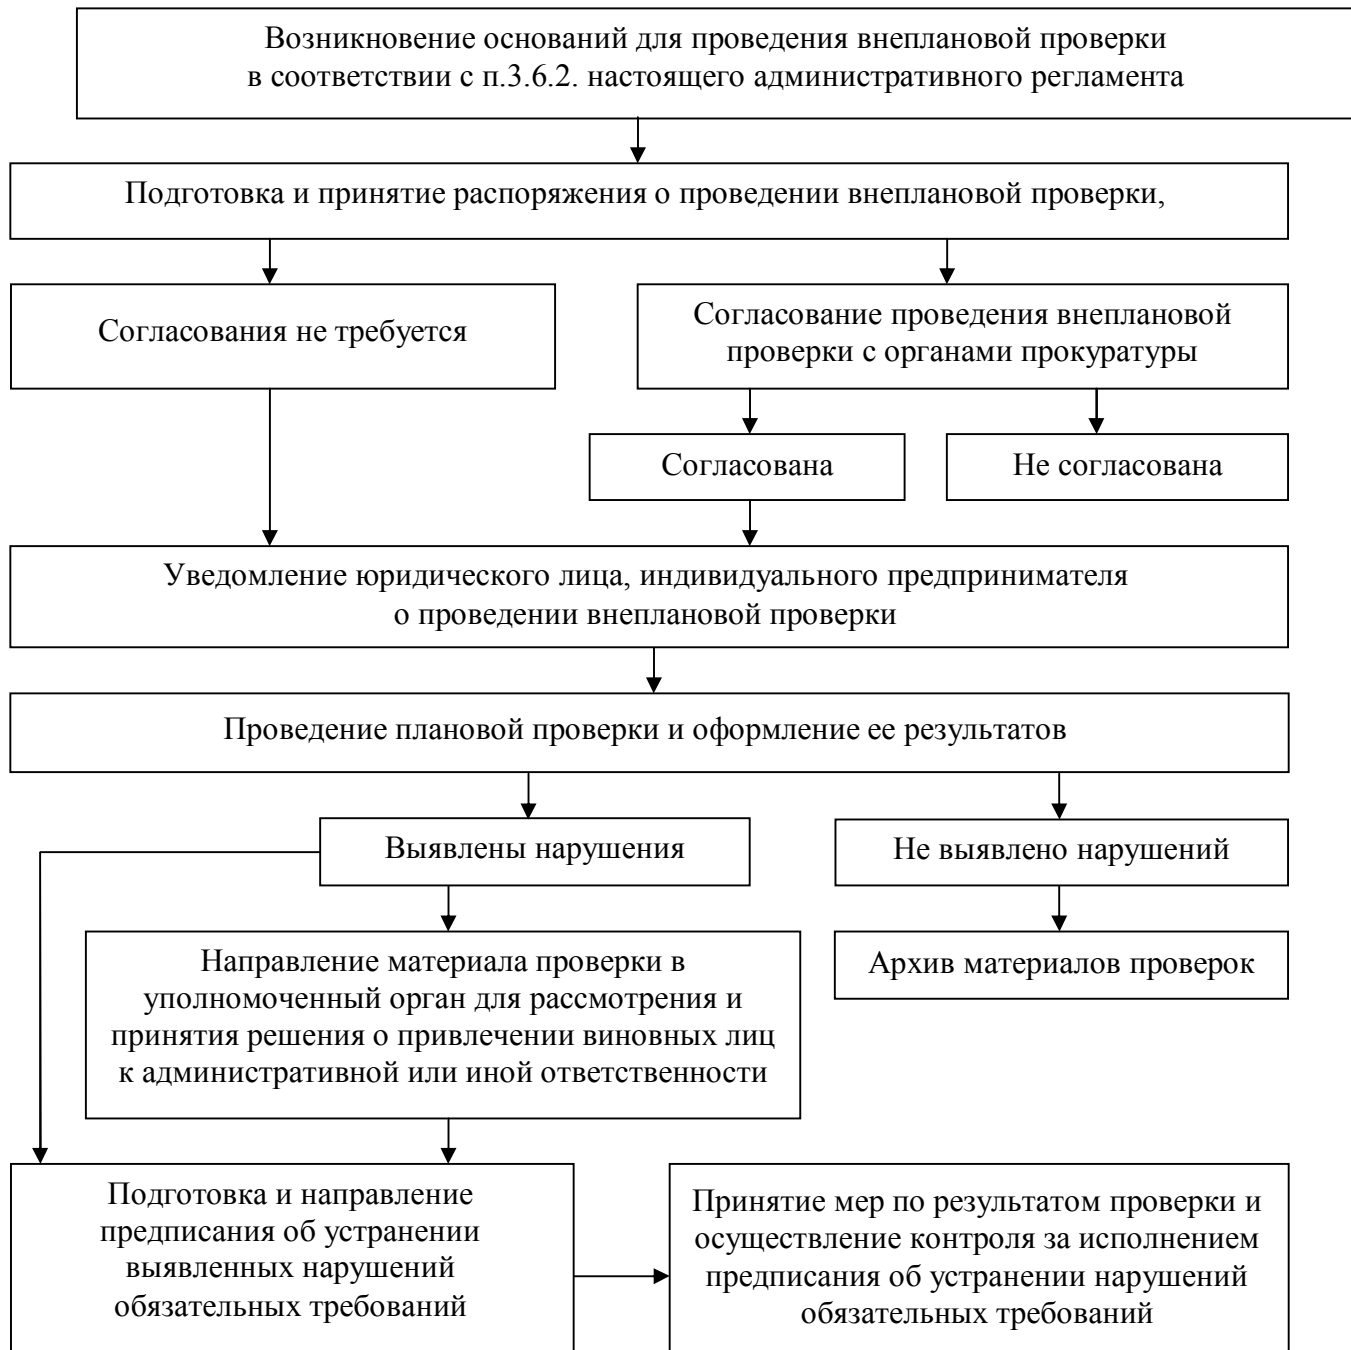

Приложение № 1
к Административному регламенту исполнения муниципальной функции по
осуществлению муниципального земельного контроля в границах Борисоглебского
городского округа Воронежской области

БЛОК-СХЕМА
проведения мероприятий по контролю без взаимодействия
с юридическими лицами, индивидуальными предпринимателями

Приложение № 2
к Административному регламенту исполнения муниципальной функции по
осуществлению муниципального земельного контроля в границах Борисоглебского
городского округа Воронежской области

БЛОК-СХЕМА
организации и проведения плановых проверок
юридических лиц и индивидуальных предпринимателей

Приложение № 3
к Административному регламенту исполнения муниципальной функции по
осуществлению муниципального земельного контроля в границах Борисоглебского
городского округа Воронежской области

БЛОК-СХЕМА
организации и проведения внеплановых проверок
юридических лиц и индивидуальных предпринимателей