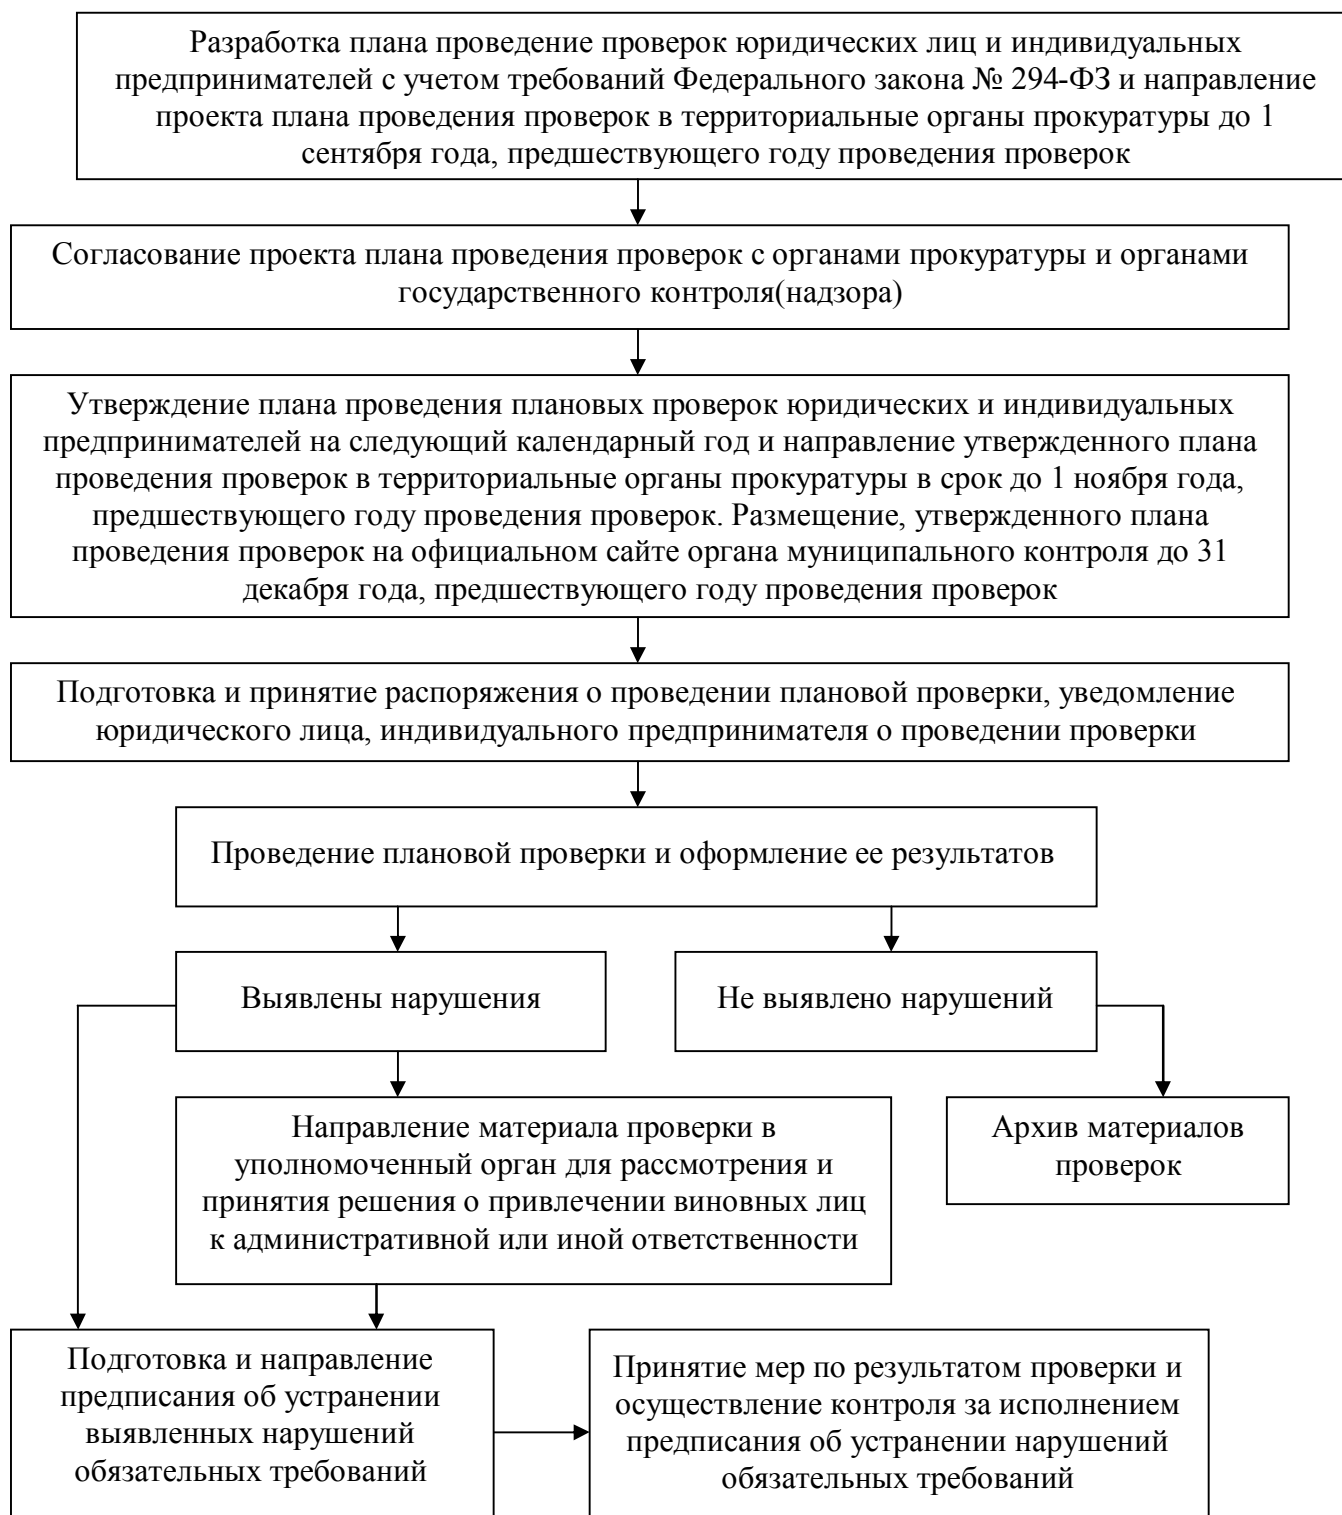

Приложение № 2
к Административному регламенту исполнения муниципальной функции
по осуществлению муниципального контроля за сохранностью автомобильных
дорог местного значения в границах Борисоглебского городского округа
Воронежской области

БЛОК-СХЕМА
организации и проведения плановых проверок
юридических лиц и индивидуальных предпринимателей